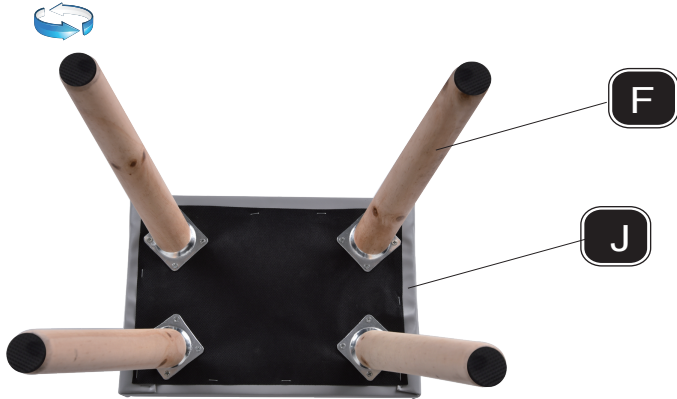

HW1012

USER'S MANUAL
Vanity Table
HW1012

2

Parts List

A 8×  Φ6×25mm	B 1× 	C 8×  Φ8mm	D 2× 
E 4× 	F 4× 	G 1× 	H 4× 
I 1× 	J 1× 		
K 1× 	L 1× 		

3

Assembly Steps

STEP 1

STEP 2

4

Assembly Steps

STEP 3

STEP 4