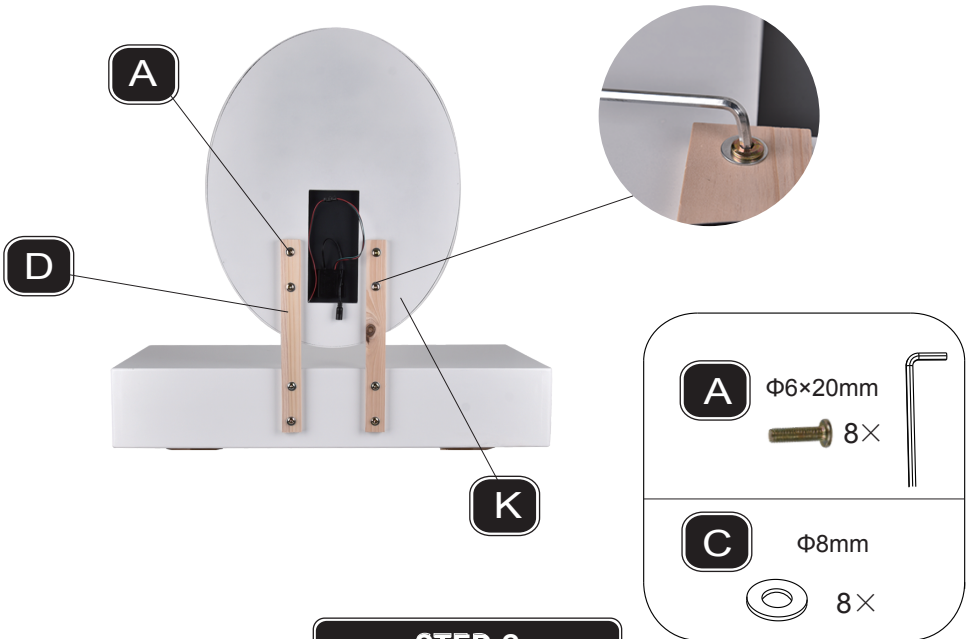

HW1012

USER'S MANUAL
Vanity Table
HW1012

2

Parts List

A 8×  Φ6×25mm	B 1× 	C 8×  Φ8mm	D 2× 
E 4× 	F 4× 	G 1× 	H 4× 
I 1× 	J 1× 		
K 1× 	L 1× 		

3

Assembly Steps

STEP 1

STEP 2

4

Assembly Steps

STEP 3

STEP 4