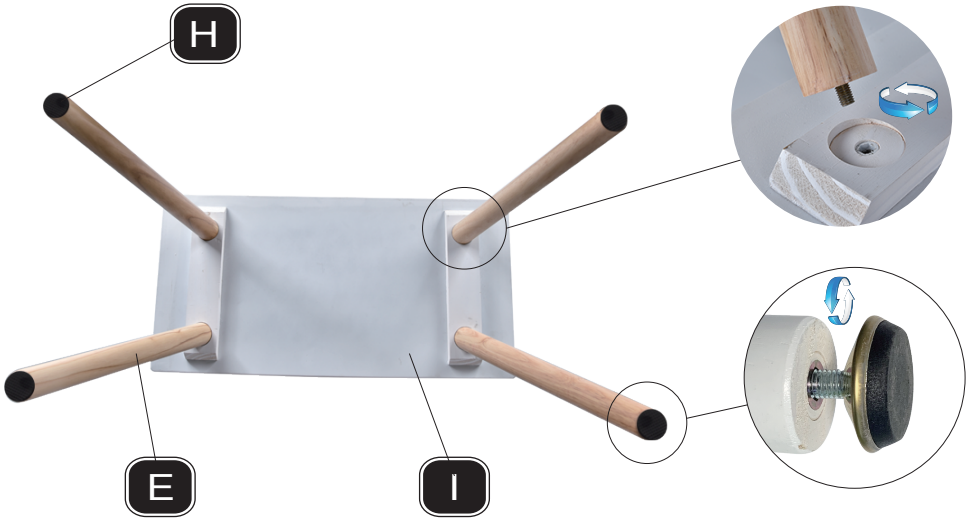

HW1012

USER'S MANUAL
Vanity Table
HW1012

2

Parts List

A 8×  Φ6×25mm	B 1× 	C 8×  Φ8mm	D 2× 
E 4× 	F 4× 	G 1× 	H 4× 
I 1× 	J 1× 		
K 1× 	L 1× 		

3

Assembly Steps

STEP 1

STEP 2

4

Assembly Steps

STEP 3

STEP 4